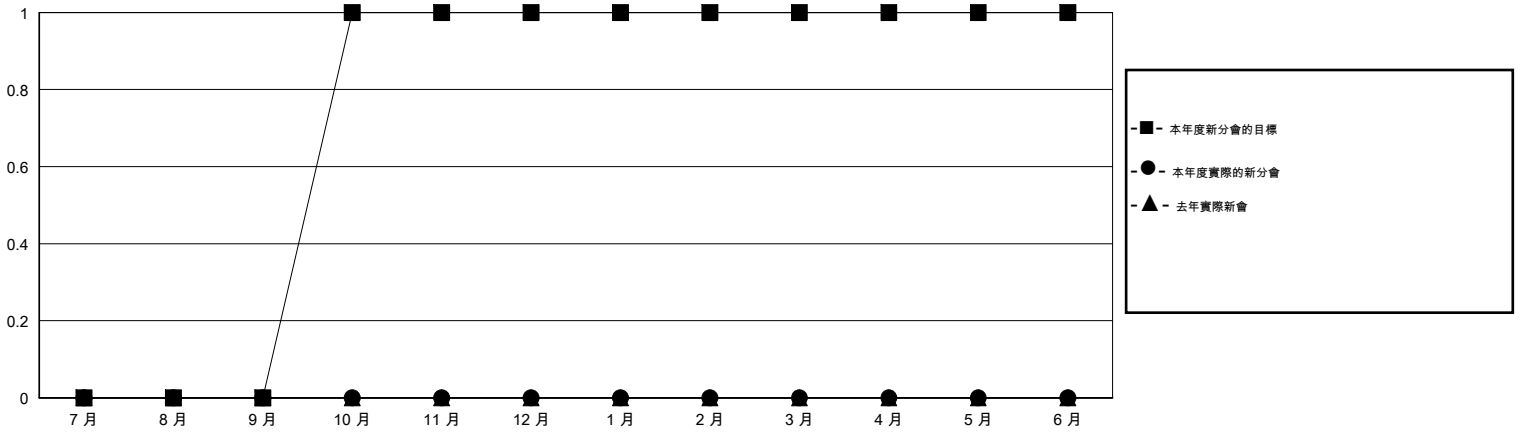

MONTHLY MEMBERSHIP PROGRESS REPORT

District 300 G1

Results as of: 9/30/2014

GMT: PEI-JEN CHEN

地點 REP OF CHINA

GMT憲章區 5

分會					位會員@每位須繳				
成果 2014-2015					成果 2014-2015				
季	新分會目標	新會	會員流失的分會	淨增/減	季	新會員目標	增加的授證/新會員	退會人數	淨增/減
7月/8月/9月	0	0	1	-1	7月/8月/9月	-5	262	646	-384
10月/11月/12月	1	0	0	0	10月/11月/12月	80	0	0	0
1月/2月/3月	0	0	0	0	1月/2月/3月	50	0	0	0
4月/5月/6月	0	0	0	0	4月/5月/6月	-15	0	0	0

目標與實際新會累積

目標和實際會員累積

已取消的分會: 1	46 CLUBS OF 70 增添1位或以上的新會員	性別分佈
		男 2,014 (69.28%)
		女 893 (30.72%)
放棄的會員	點擊這裡取得健康評估資料	家庭單位會員 860
過世 4		戶長 387
分會已取消 0		非戶長 473
其他 642		
總計 646		