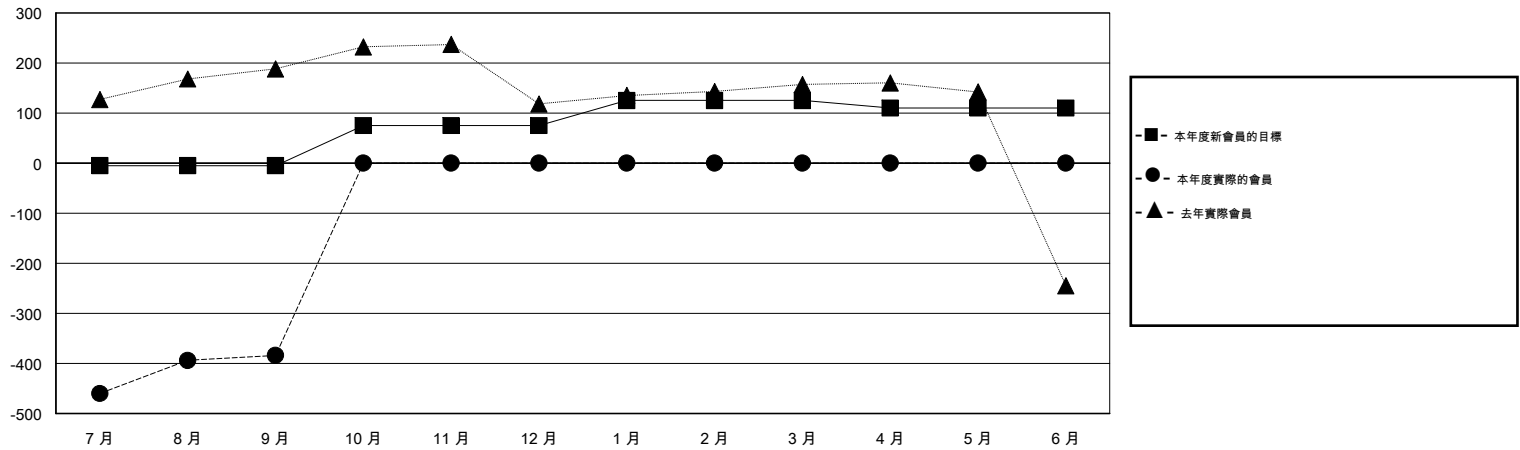

MONTHLY MEMBERSHIP PROGRESS REPORT

District 300 G1

Results as of: 9/30/2014

GMT: PEI-JEN CHEN

地點 REP OF CHINA

GMT憲章區 5

分會					位會員@每位須繳				
成果 2014-2015					成果 2014-2015				
季	新分會目標	新會	會員流失的分會	淨增/減	季	新會員目標	增加的授證/新會員	退會人數	淨增/減
7月/8月/9月	0	0	1	-1	7月/8月/9月	-5	262	646	-384
10月/11月/12月	1	0	0	0	10月/11月/12月	80	0	0	0
1月/2月/3月	0	0	0	0	1月/2月/3月	50	0	0	0
4月/5月/6月	0	0	0	0	4月/5月/6月	-15	0	0	0

目標與實際新會累積

目標和實際會員累積

已取消的分會: 1	46 CLUBS OF 70 增添1位或以上的新會員	性別分佈
		男 2,014 (69.28%)
		女 893 (30.72%)
放棄的會員	點擊這裡取得健康評估資料	家庭單位會員 860
過世 4		戶長 387
分會已取消 0		非戶長 473
其他 642		
總計 646		